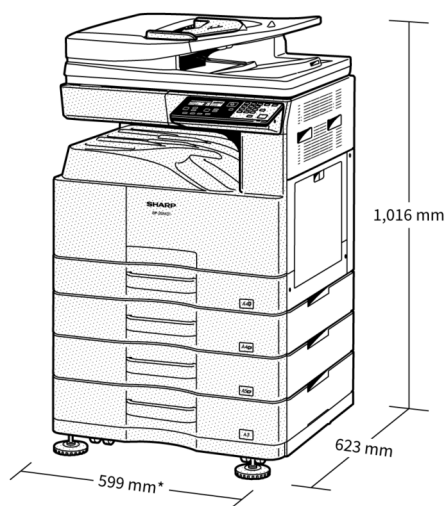

Černobílá multifunkční tiskárna formátu A3

BP-20M24/31

Síťové MFZ formátu A3, jež je ideální pro náročné pracovní skupiny.

- RSPF podavač se zásobníkem na 100 listů skenuje rychlostí 37 str./min* (jednostranně)
- Pomocný zásobník podporuje využití papíru gramáže až 200 g/m2
- Vestavěný duplexní modul pro efektivní oboustranný tisk a kopírování
- Po zasunutí USB klíče se na LCD zobrazí vyskakovací okno dialogu tisku/skenování, umožňující snadný tisk z nebo skenování na USB disk
- Snadno použitelný, 5řádkový ovládací LCD panel s červenými a zelenými LED indikátory, jež uživatele upozorňují na stav úlohy/zařízení
- Funkce pro pohodlné kopírování: kopírování 2-v-1/4-v-1, centrování a automatické výběr papíru/přiblížení
- Kapacita až 1850 listů papíru
- Standardně emulace PCL 6 a volitelně emulace PostScript® 3™
- Volitelná bezdrátová konektivita umožňuje snadný přístup z mobilních zařízení a flexibilní umístění MFZ
- Klávesy programu plnobarevného síťového scanneru ukládají často používaná nastavení a cíle skenování pro snadné vyvolání jedním tlačítkem
- Funkce kopírování identifikačních průkazů se speciální klávesou, jež umožňuje snadné kopírování obou stran průkazu na jednu stránku.
- Energeticky úsporný režim automatického vypínání

*Originálů za minutu; při podávání listů formátu A4.

Konfigurace

Konfigurace se mohou v závislosti na regionu lišit. Více informací získáte u lokálního zástupce společnosti Sharp.

Rozměry

*Including adjuster.
909 mm when multi-bypass tray is extended.

Rychlost ČB str./min. (A4)	24/31
Rychlost ČB str./min. (A3)	12
Velikost papíru: max.-min.	A6R - A3
Hmotnost papíru (g/m ²)	55 - 200
Kapacita papíru: stand. (papírů)	350
Kapacita papíru: max. (papírů)	1850
Doba zahřívání (s)	25
Paměť všeobecná min/max (GB)	1
Duplex	STD
Příkon - nominální lokální napětí AC (Hz)	220 - 240V, 50 / 60Hz
Spotřeba energie (kW)	1,2
Rozměry (mm)	599 x 608 x 643
Hmotnost (kg)	34