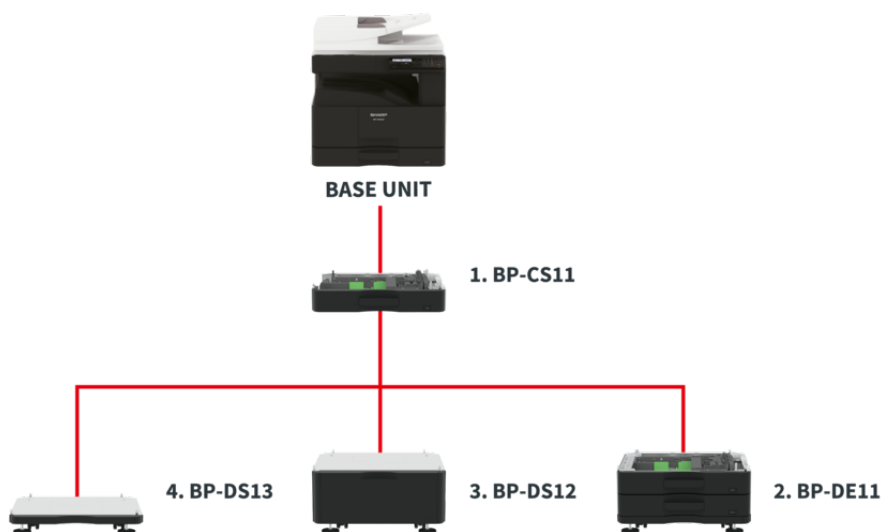

Černobílá multifunkční tiskárna formátu A3

BP-20M24/31

Síťové MFZ formátu A3, jež je ideální pro náročné pracovní skupiny.

- RSPF podavač se zásobníkem na 100 listů skenuje rychlostí 37 str./min* (jednostranně)
- Pomocný zásobník podporuje využití papíru gramáže až 200 g/m2
- Vestavěný duplexní modul pro efektivní oboustranný tisk a kopírování
- Po zasunutí USB klíče se na LCD zobrazí vyskakovací okno dialogu tisku/skenování, umožňující snadný tisk z nebo skenování na USB disk
- Snadno použitelný, 5řádkový ovládací LCD panel s červenými a zelenými LED indikátory, jež uživatele upozorňují na stav úlohy/zařízení
- Funkce pro pohodlné kopírování: kopírování 2-v-1/4-v-1, centrování a automatické výběr papíru/přiblížení
- Kapacita až 1850 listů papíru
- Standardně emulace PCL 6 a volitelně emulace PostScript® 3™
- Volitelná bezdrátová konektivita umožňuje snadný přístup z mobilních zařízení a flexibilní umístění MFZ
- Klávesy programu plnobarevného síťového scanneru ukládají často používaná nastavení a cíle skenování pro snadné vyvolání jedním tlačítkem
- Funkce kopírování identifikačních průkazů se speciální klávesou, jež umožňuje snadné kopírování obou stran průkazu na jednu stránku.
- Energeticky úsporný režim automatického vypínání

*Originálů za minutu; při podávání listů formátu A4.

Konfigurace

Konfigurace se mohou v závislosti na regionu lišit. Více informací získáte u lokálního zástupce společnosti Sharp.

Rozměry

*Including adjuster.
909 mm when multi-bypass tray is extended.

2. BP-DE11 Stand with 2 x 500-Sheet Paper Drawers

500 sheets* each for lower and upper trays, A3W – A5R (60 – 220 g/m2)

3. BP-DS12 High Stand

4. BP-DS13 Low Stand

* Number of sheets based on 80 g/m2.

Note: If you install the MFP on a floor, Sharp recommends setting it up on a stand (BP-DS13, BP-DS12, or BP-DE11). This set-up also requires the BP-CS11.